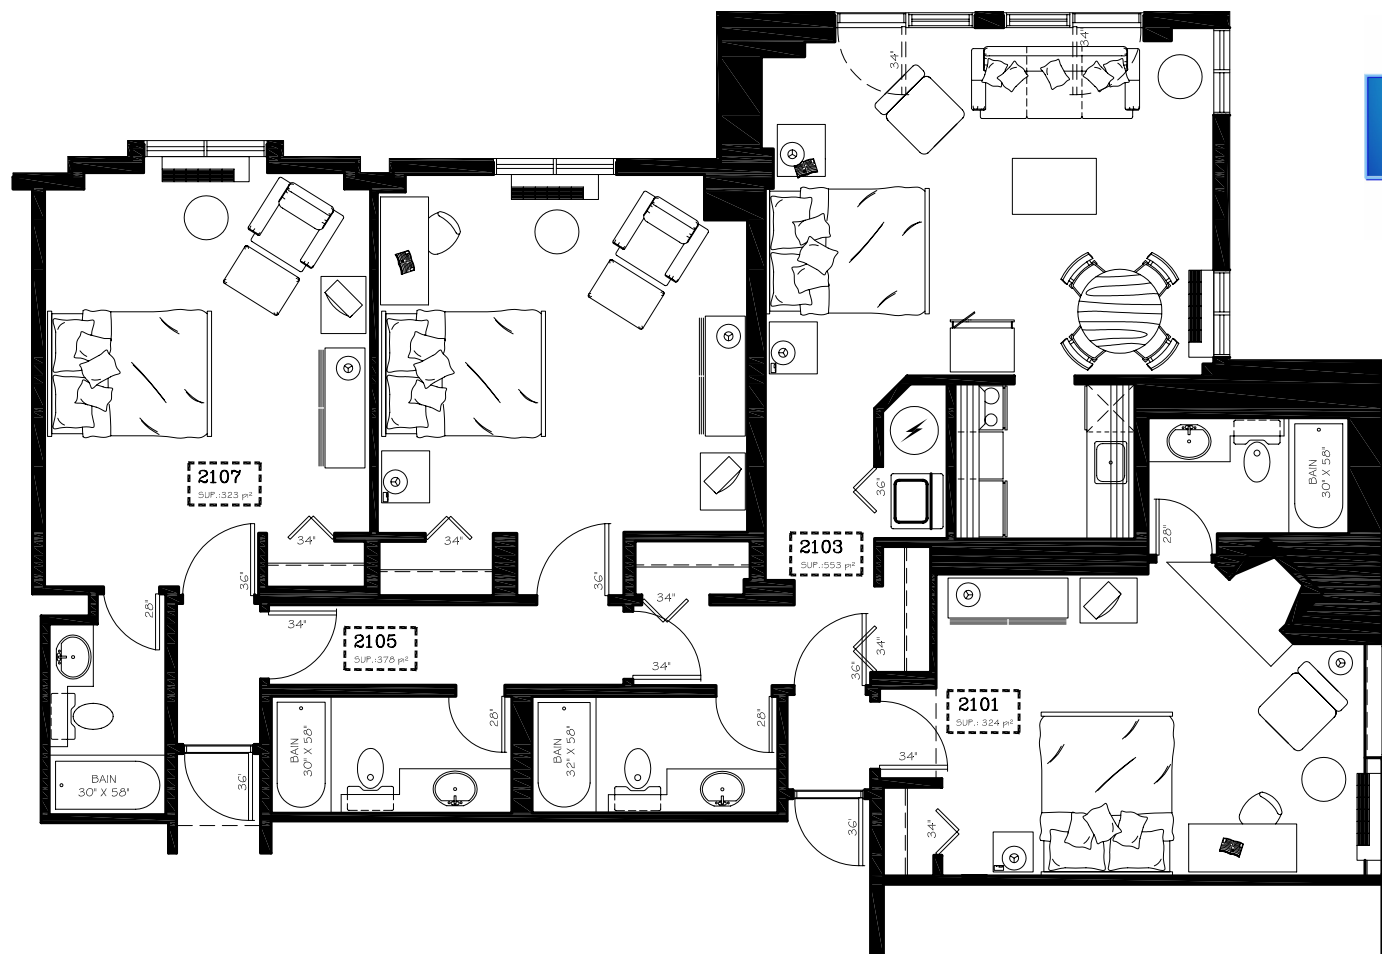

MANOIR
SAINT-SAUVEUR

LE ÉTAGE

SUP.: 1 578pi²

EDIFICE BORDEAUX

UNITÉS 2101 - 2103 - 2105 - 2107