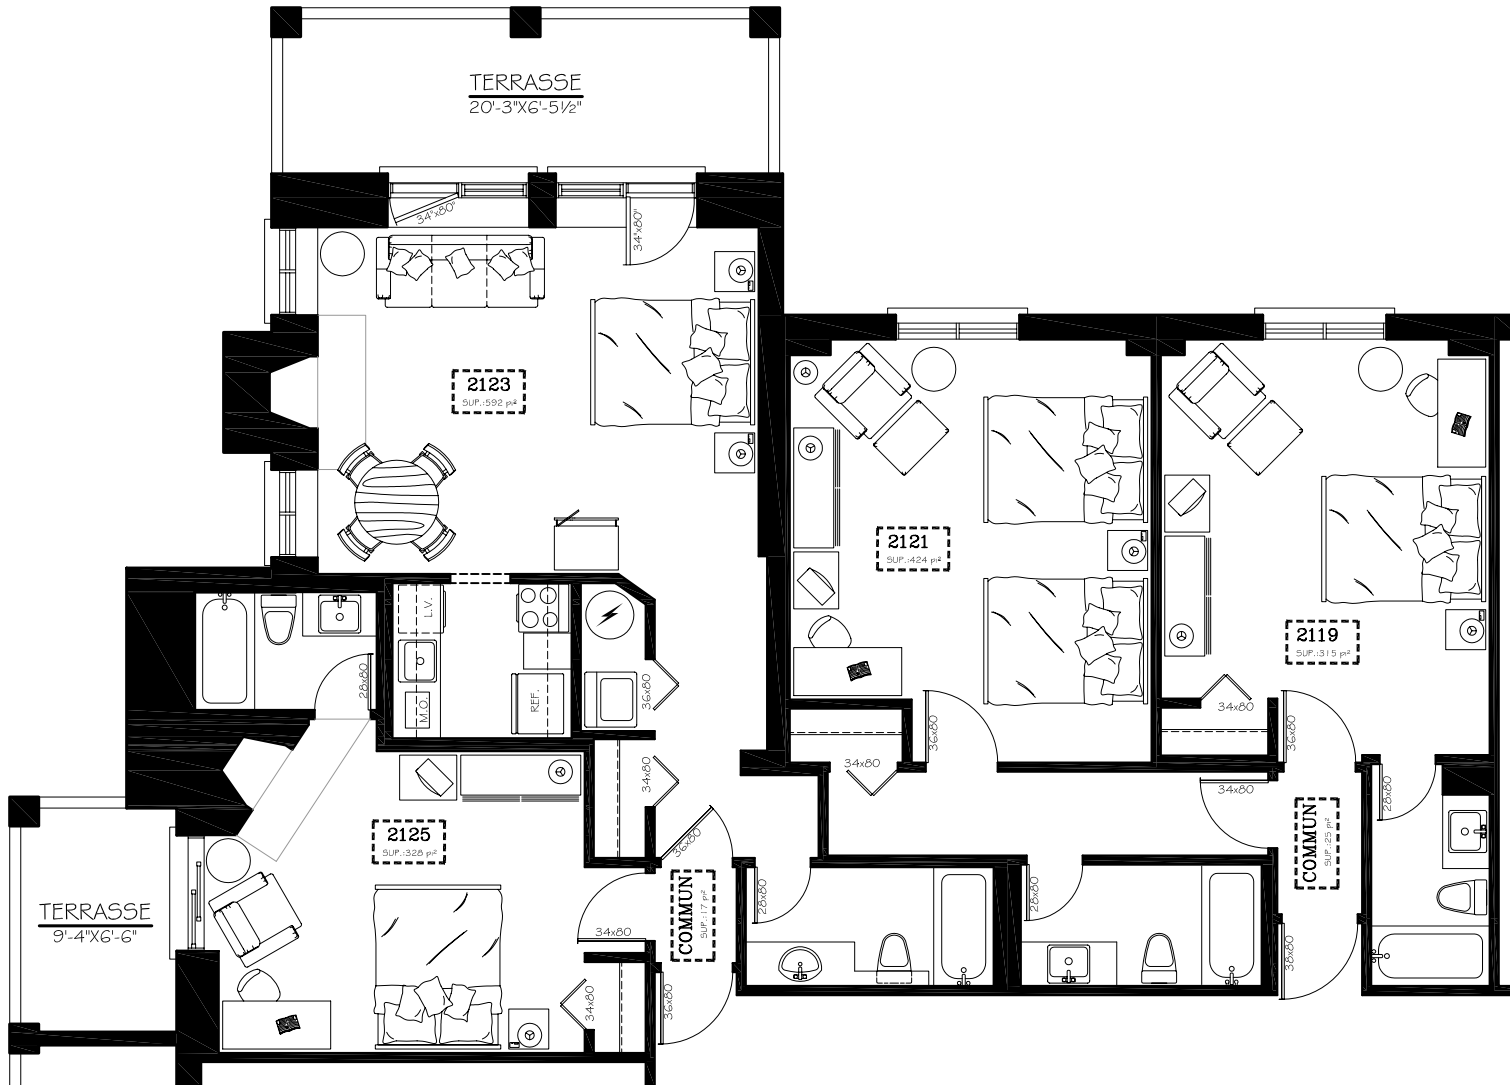

MANOIR
SAINT-SAUVEUR

LES CONDOS DU
MANOIR

1er ÉTAGE
SUP.: 1700 pi²
ÉDIFICE BORDEAUX
UNITÉS 2119-2121-2123-2125