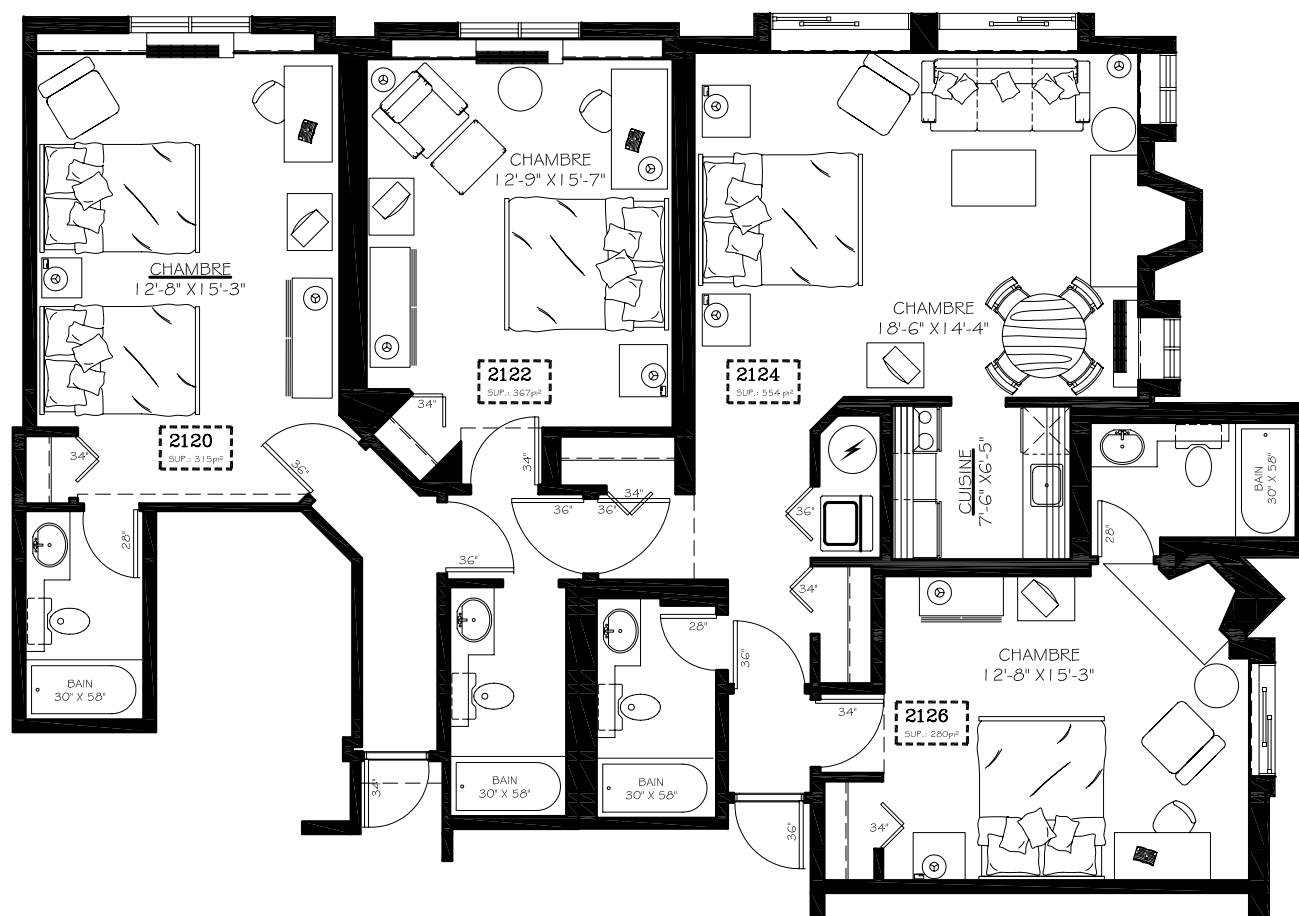

MANOIR  
SAINT-SAUVEUR

LE ÉTAGE  
SUP.: 1516 pi<sup>2</sup>  
EDIFICE BORDEAUX  
UNITÉS 2120 - 2122 - 2124 - 2126