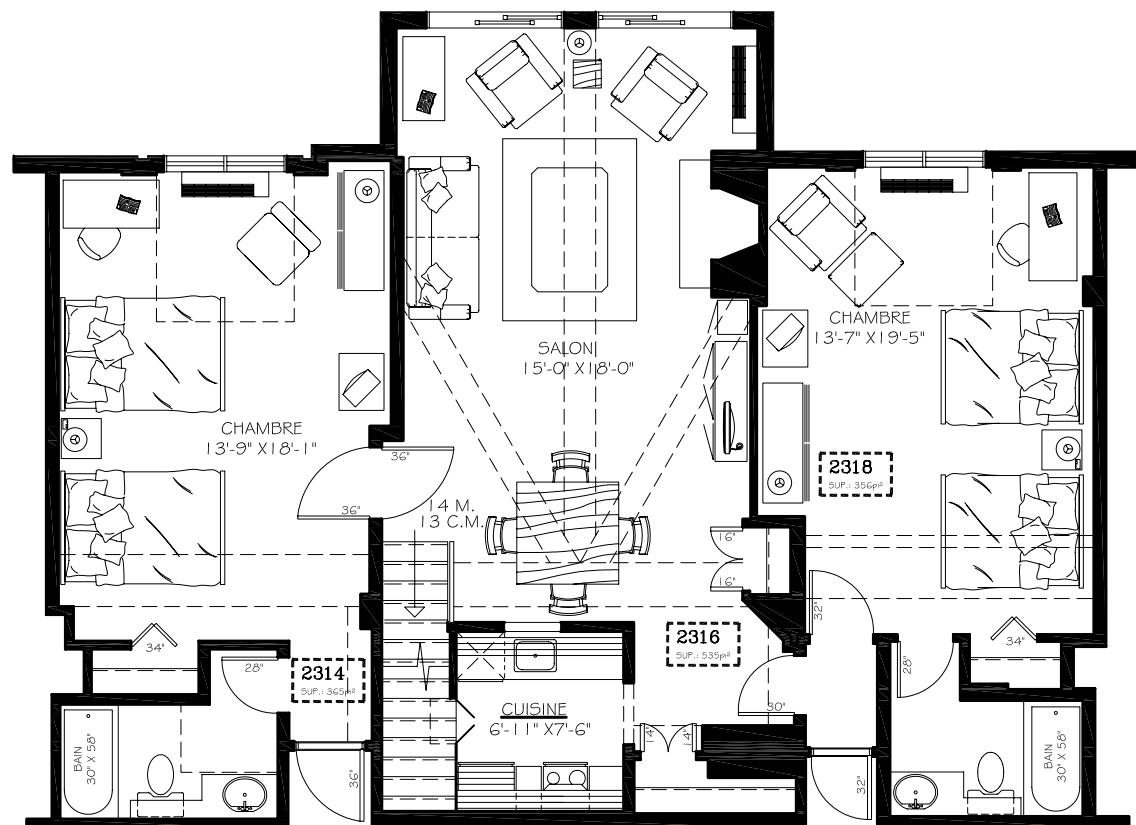

MANOIR
SAINT-SAUVEUR

LES CONDOS DU
MANOIR

3E ÉTAGE
SUP.: 1256pi²
EDIFICE BORDEAUX
UNITÉS 2314 - 2316 - 2318