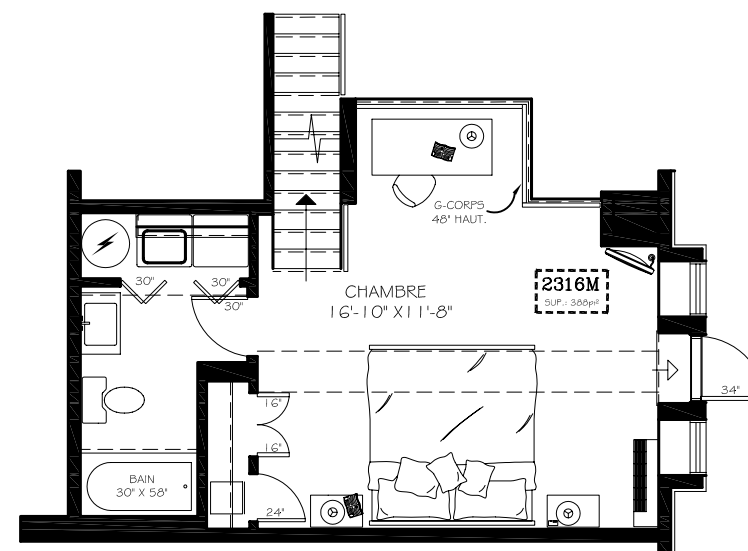

MANOIR
SAINT-SAUVEUR

LES CONDOS DU
MANOIR

3E ÉTAGE
SUP.: 1256pi²
EDIFICE BORDEAUX
UNITÉS 2314 - 2316 - 2318