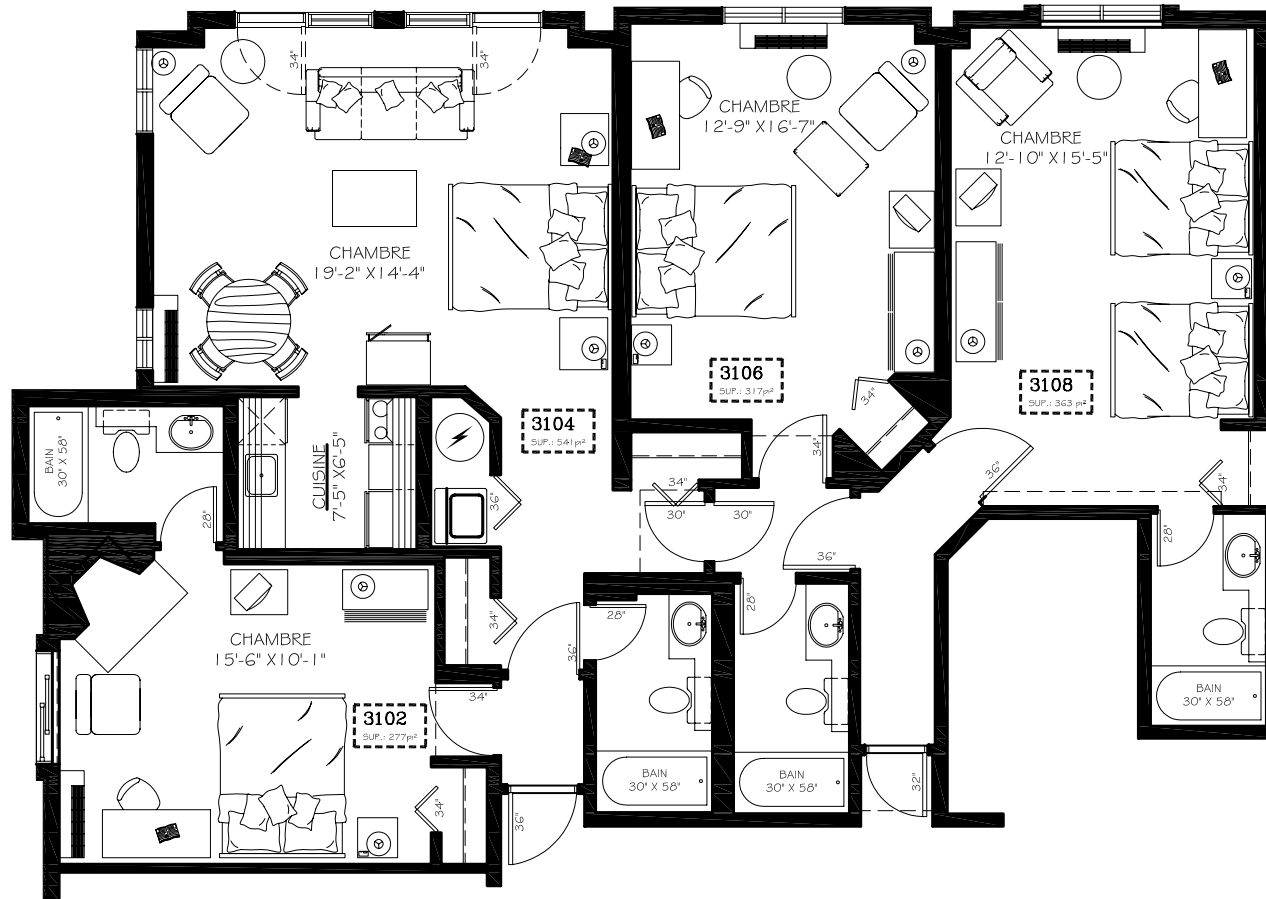

MANOIR
SAINT-SAUVEUR

3^E ÉTAGE
SUP.: 1 493 pi²
EDIFICE CADILLAC
UNITÉS 3102 - 3104 - 3106 - 3108