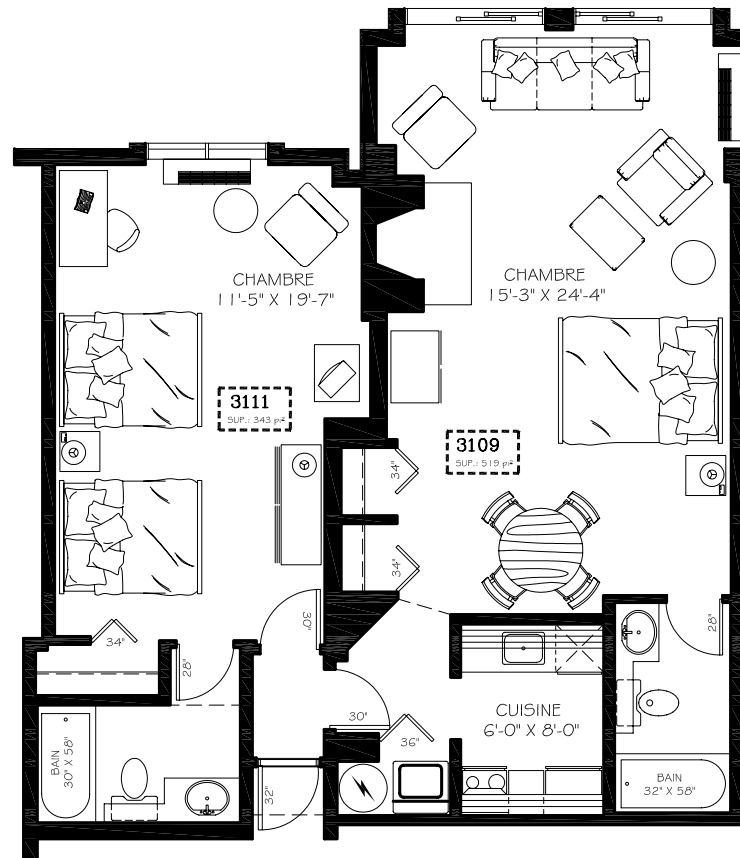

MANOIR  
SAINT-SAUVEUR

1E ÉTAGE  
SUP.: 862 pi<sup>2</sup>  
EDIFICE CADILLAC  
UNITÉS 3109 - 3111