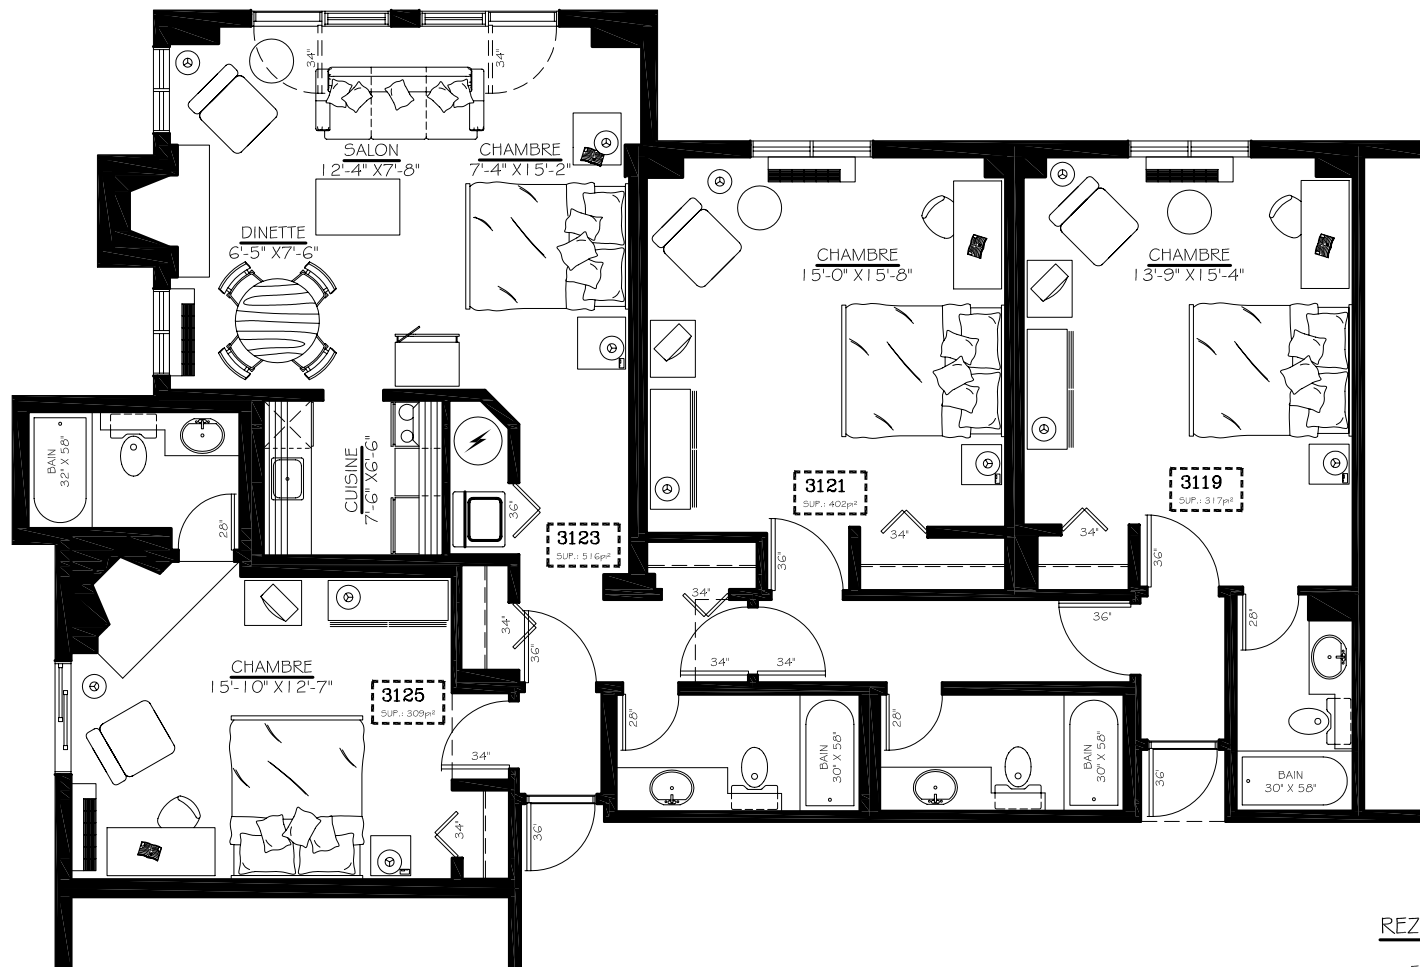

MANOIR  
SAINT-SAUVEUR

REZ-DE-CHAUSSÉE  
SUP.: 1647pi<sup>2</sup>  
EDIFICE CADILLAC  
UNITÉS 3119 - 3121 - 3123 - 3125