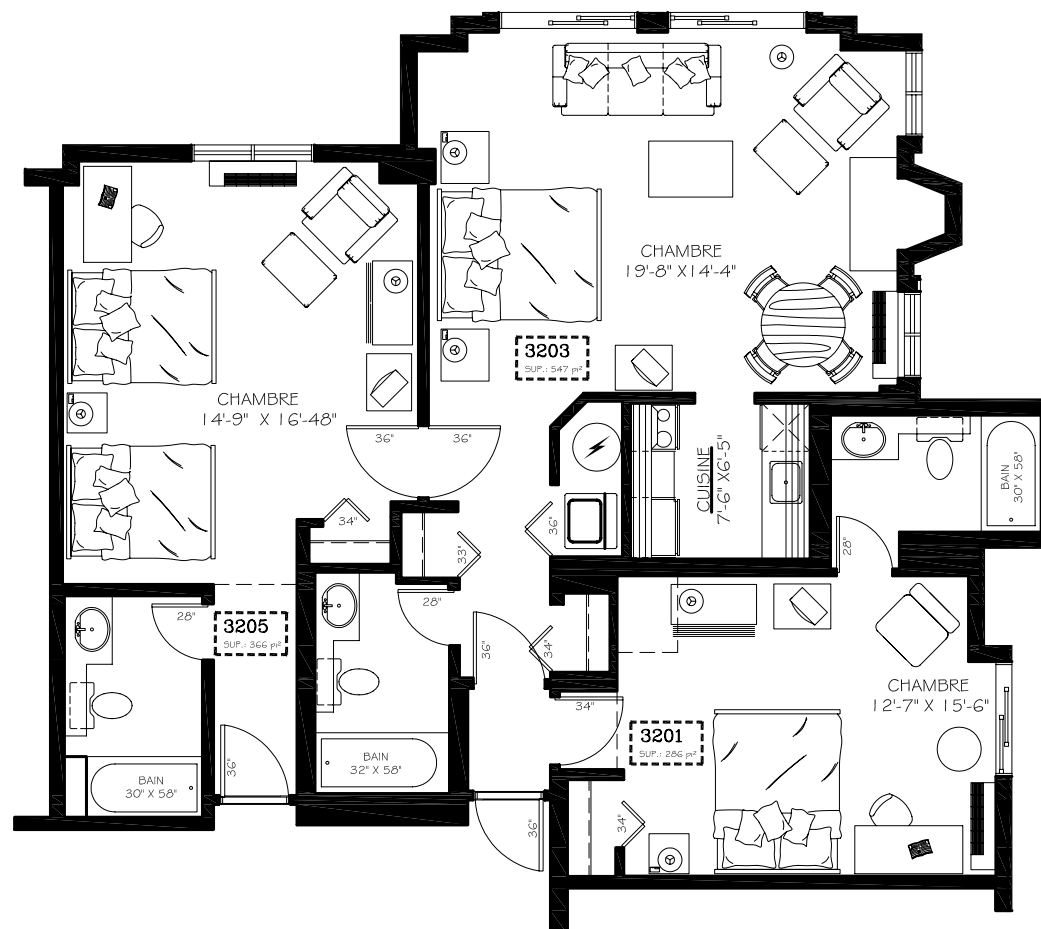

MANOIR
SAINT-SAUVEUR

2^E ÉTAGE
SUP.: 1 199 pi²
EDIFICE CADILLAC
UNITÉS 3201 - 3203 - 3205