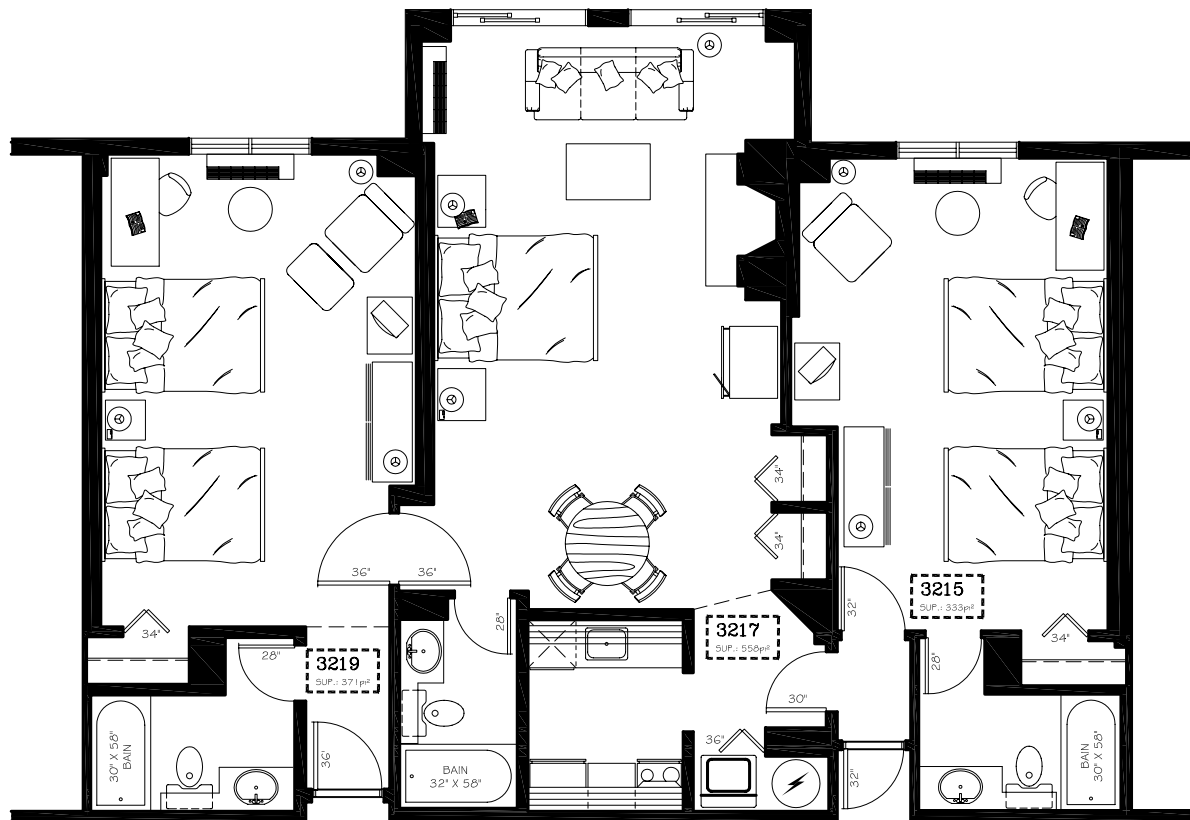

MANOIR
SAINT-SAUVEUR

2E ÉTAGE
SUP.: 1 278pi²
EDIFICE CADILLAC
UNITÉS 3215 - 3217 - 3219