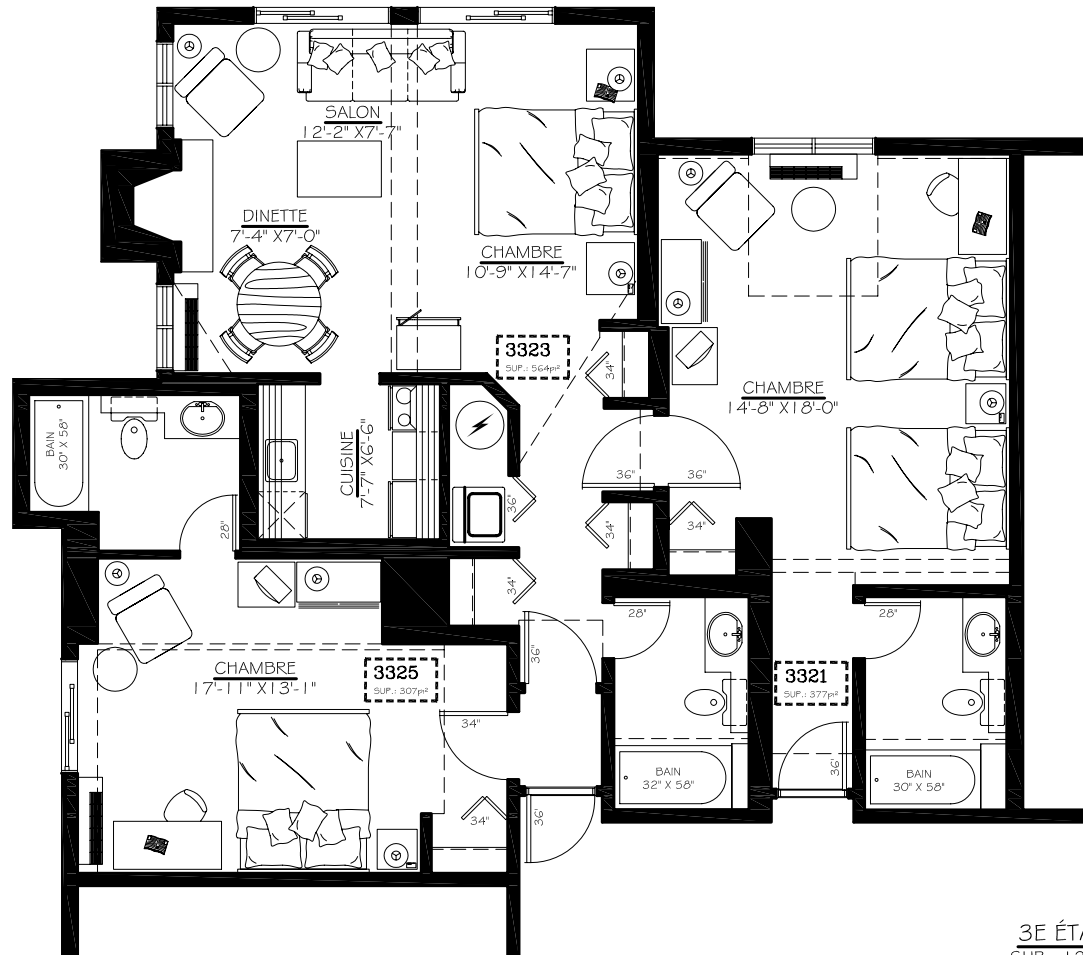

MANOIR  
SAINT-SAUVEUR

3E ÉTAGE  
SUP.: 1248pi<sup>2</sup>  
EDIFICE CADILLAC  
UNITÉS 3321 - 3323 - 3325