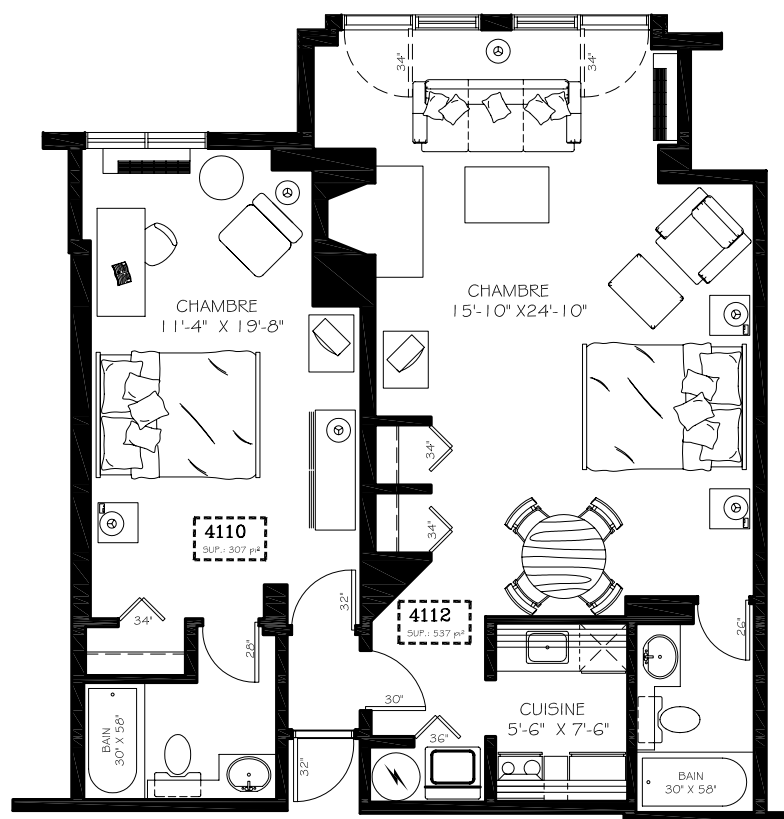

MANOIR
SAINT-SAUVEUR

LE ÉTAGE
SUP.: 844 pi²
EDIFICE DOMAINE
UNITÉS 4110 - 4112