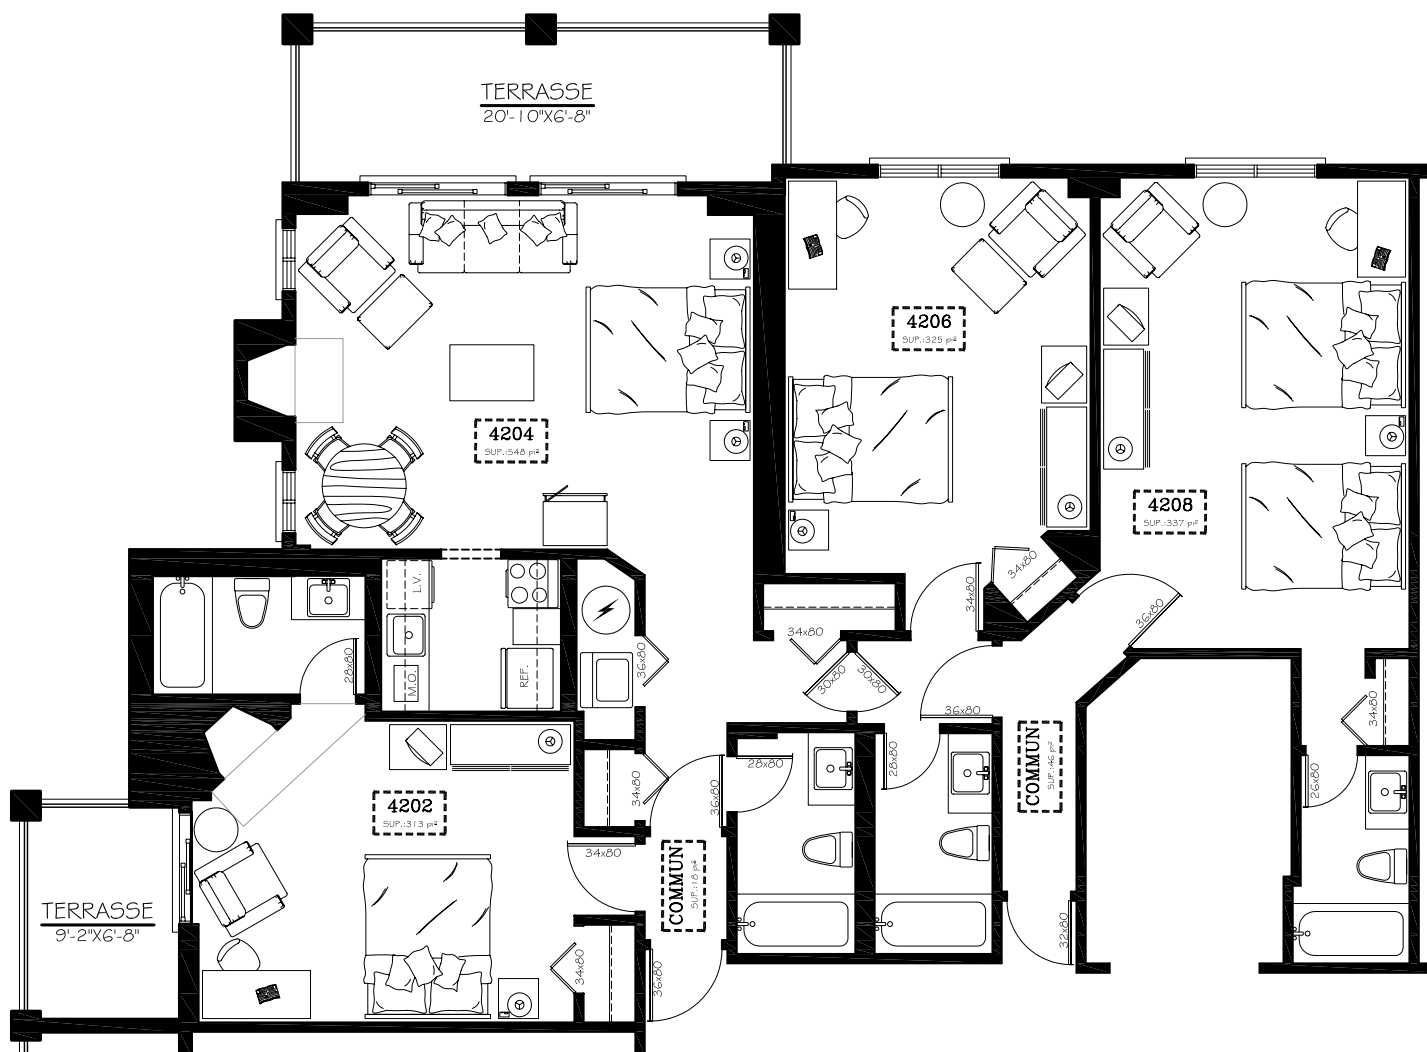

MANOIR
SAINT-SAUVEUR

2^e ÉTAGE
SUP.: 1585 pi²
ÉDIFICE DOMAINE
UNITÉS 4202-4204-4206-4208