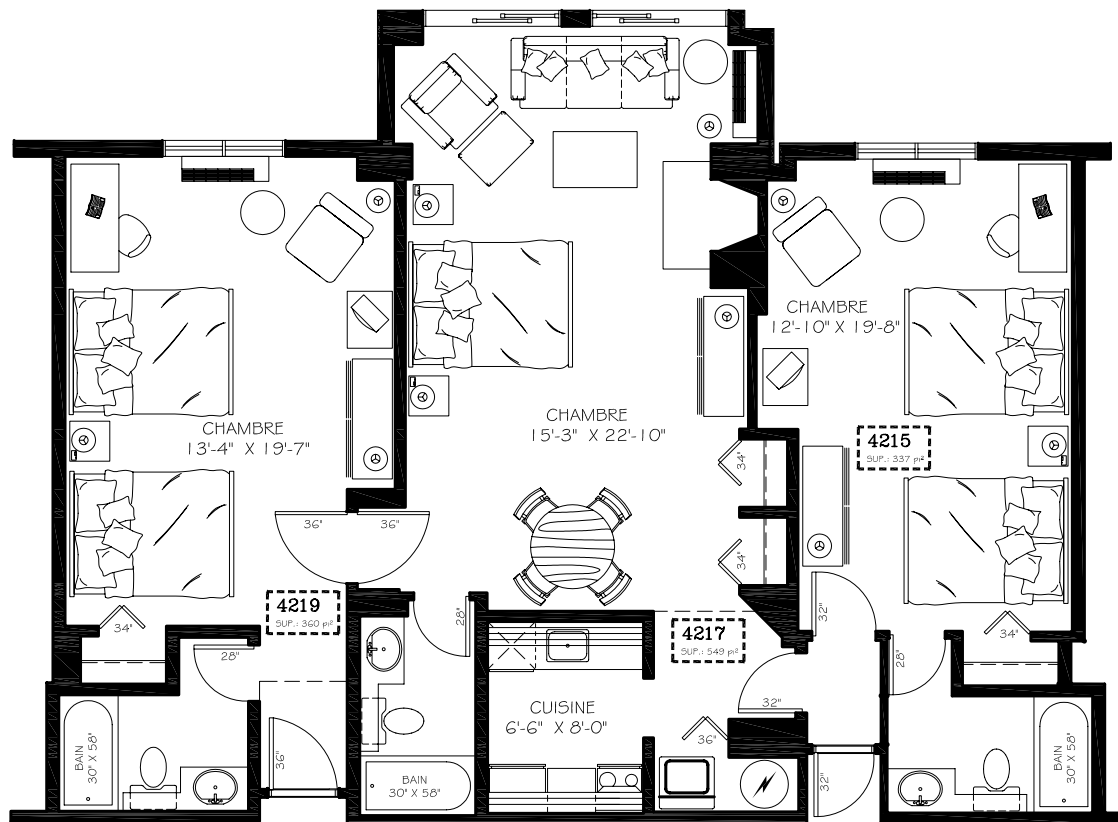

MANOIR
SAINT-SAUVEUR

2E ÉTAGE
SUP.: 1246 pi²
EDIFICE DOMAINE
UNITÉS 4215 - 4217 - 4219