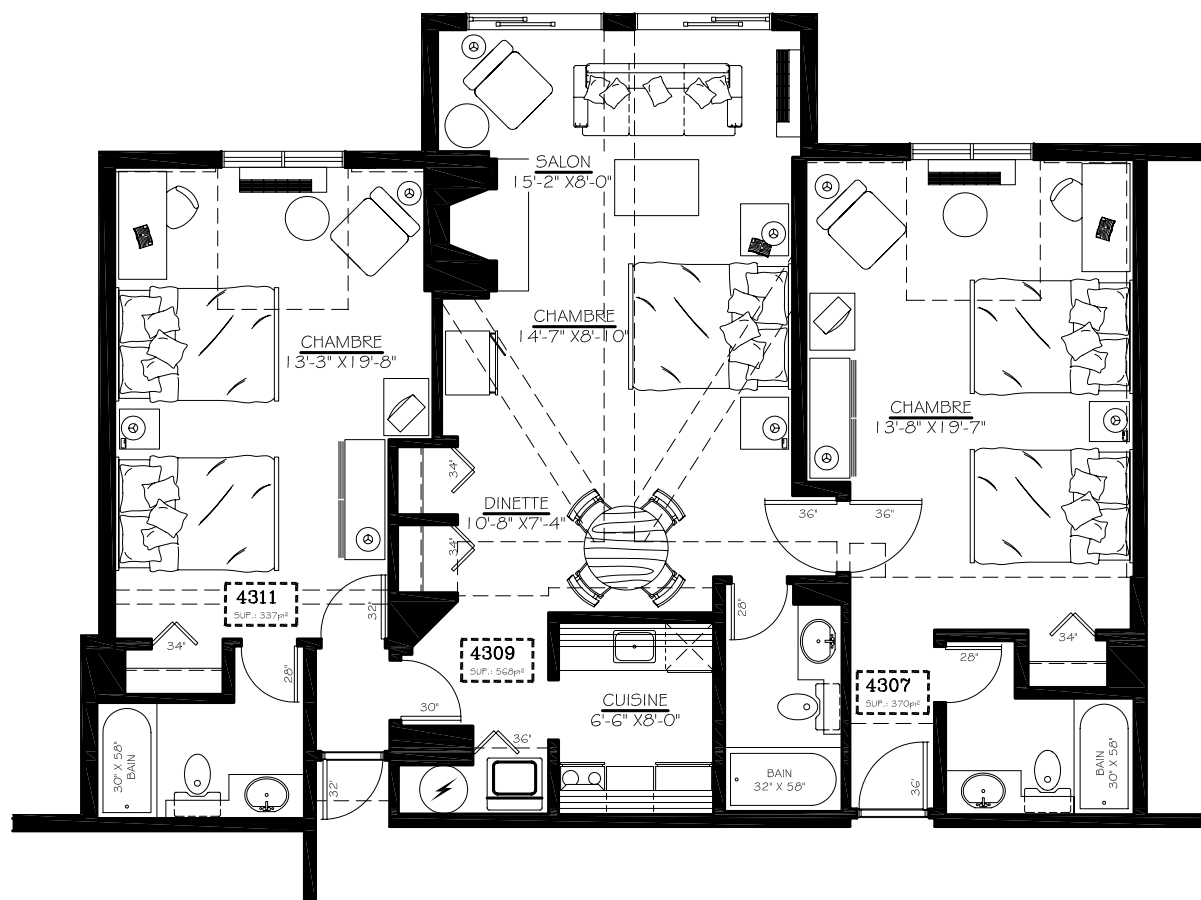

MANOIR  
SAINT-SAUVEUR

3E ÉTAGE  
SUP.: 1292pi<sup>2</sup>  
EDIFICE DOMAINE  
UNITÉS 4307 - 4309 - 4311